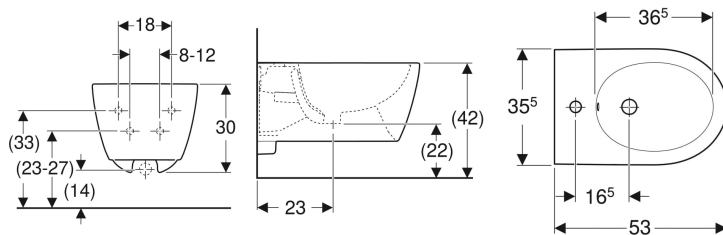

## Bideu suspendat Geberit iCon, formă închisă

Imagine exemplificativă

### Caracteristici

- Suspendat
- Conectare la alimentarea cu apă, mascată

- Fixare ușoară cu Easy Fast Fixing (tip EFF3)
- Formă închisă
- Fixare mascată

### Lista elementelor livrate

- Material de fixare

Cod art.	Culoare/suprafață	Preaplin	B	H	T
501.898.00.1	Alb	Vizibil	35.5 cm	30 cm	53 cm
501.898.JT.1	Alb / Mat	Vizibil	35.5 cm	30 cm	53 cm